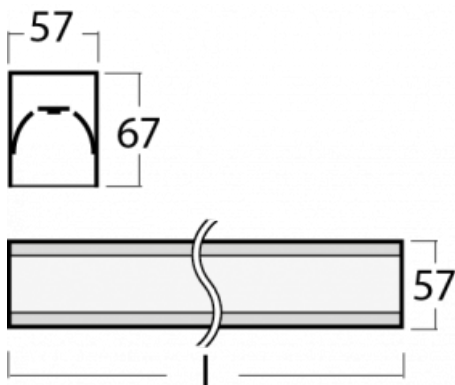

Svítidlo

Lina60

04-200K-10GEE/840, S

EPD®

Na svítidle Lina60 s přímým typem vyzařování oceníte systém L-Click, který efektivně uspoří čas i finance. Jak? Modul se jednoduše zacvakne do profilu, odpadá tak náročná část práce při montáži. Zabránění dotyku s LED technologií prodlužuje životnost. Svítidlo má kromě výkonu i skvělou cenu. Využití najde v obchodních, společenských i veřejných prostorech.

Technický výkres

Typ montáže	Přisazené
Typ vyzařování	Přímé
Tvar svítidla	Lineární
Barva svítidla	Stříbrná
Materiál	Hliník
Životnost	L90/B50 50 000 hodin
Záruka	60 měsíců
Popis svítidla	Svítidlo přisazené
Rozměry	566 mm × 57 mm × 67 mm
Hmotnost	1.38 kg
Světelný zdroj	LED MODUL
Druh optiky	Opálový difusor
Světelný tok*	1060 lm ± 10 %
Teplota chromatičnosti	4000 K studená bílá
Měrný výkon	143 lm/W
MacAdam zdroje	2
Index podání barev	80
UGR max. X=4H Y=8H, ρ=70,50,20	25
Příkon svítidla	7.4 W ± 10 %
Zapojení svítidla	Předřadník nestmívatelný
Elektrické napětí	220-240V
Frekvence	50/60Hz