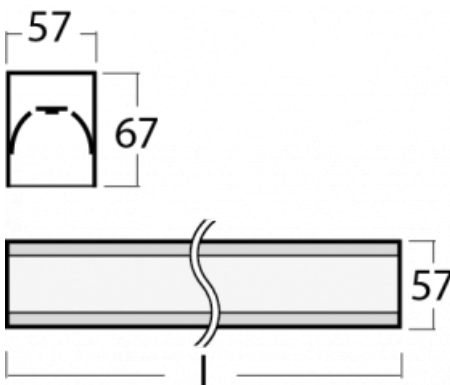

Svítidlo

Lina60

04-200I-80GGTD/830, B

EPD®

Na svítidle Lina60 s přímým typem vyzařování oceníte systém L-Click, který efektivně uspoří čas i finance. Jak? Modul se jednoduše zacvakne do profilu, odpadá tak náročná část práce při montáži. Zabránění dotyku s LED technologií prodlužuje životnost. Svítidlo má kromě výkonu i skvělou cenu. Využití najde v obchodních, společenských i veřejných prostorech.

Technický výkres

Typ montáže	Přisazené
Typ vyzařování	Přímé
Tvar svítidla	Lineární
Barva svítidla	Černá
Materiál	Hliník
Životnost	L90/B50 50 000 hodin
Záruka	60 měsíců
Popis svítidla	Svítidlo přisazené
Rozměry	4493 mm × 57 mm × 67 mm
Světelný zdroj	LED MODUL
Druh optiky	Mikroprisma
Světelný tok*	10390 lm ± 10 %
Teplota chromatičnosti	3000 K teplá bílá
Měrný výkon	105 lm/W
MacAdam zdroje	2
Index podání barev	80
UGR max. X=4H Y=8H, ρ=70,50,20	21.9
Příkon svítidla	99.2 W ± 10 %
Zapojení svítidla	Stmívatelné DALI nebo tlačítkem
Elektrické napětí	220-240V
Frekvence	50/60Hz

Křivka

Ke stažení

Montážní návod

Fotografie