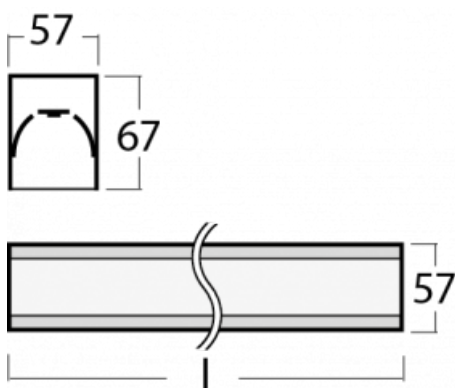

Svítidlo

Lina60

04-200I-80GGD/840, W

EPD®

Na svítidle Lina60 s přímým typem vyzařování oceníte systém L-Click, který efektivně uspoří čas i finance. Jak? Modul se jednoduše zacvakne do profilu, odpadá tak náročná část práce při montáži. Zabránění dotyku s LED technologií prodlužuje životnost. Svítidlo má kromě výkonu i skvělou cenu. Využití najde v obchodních, společenských i veřejných prostorech.

Technický výkres

Typ montáže	Přisazené
Typ vyzařování	Přímé
Tvar svítidla	Lineární
Barva svítidla	Bílá
Materiál	Hliník
Životnost	L90/B50 50 000 hodin
Záruka	60 měsíců
Popis svítidla	Svítidlo přisazené
Rozměry	4493 mm × 57 mm × 67 mm
Hmotnost	11 kg
Světelný zdroj	LED MODUL
Druh optiky	Mikroprisma
Světelný tok*	10910 lm ± 10 %
Teplota chromatičnosti	4000 K studená bílá
Měrný výkon	110 lm/W
MacAdam zdroje	2
Index podání barev	80
UGR max. X=4H Y=8H, ρ=70,50,20	22.1
Příkon svítidla	99.2 W ± 10 %
Zapojení svítidla	Stmívatelné DALI
Elektrické napětí	220-240V
Frekvence	50/60Hz