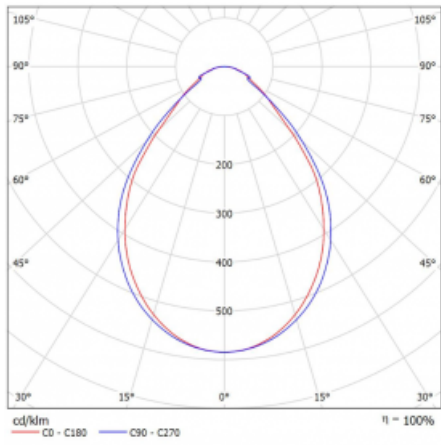

Technický výkres

Typ montáže	Přisazené
Typ vyzařování	Přímé
Tvar svítidla	Lineární
Barva svítidla	Stříbrná
Materiál	Hliník
Životnost	L90/B50 50 000 hodin
Záruka	5 let
Popis svítidla	Svítidlo přisazené
Rozměry	4493 mm × 57 mm × 67 mm
Hmotnost	11 kg
Světelný zdroj	LED MODUL
Druh optiky	Mikroprisma
Světelný tok*	3790 lm
Teplota chromatičnosti	4000 K studená bílá
Měrný výkon	121 lm/W
MacAdam zdroje	2
Index podání barev	80
UGR max. X=4H Y=8H, ρ=70,50,20	18.4
Příkon svítidla*	31.2 W
Zapojení svítidla	Další druhy stmívání
Elektrické napětí	220-240V
Frekvence	50/60Hz

 **IP 40**

*±10 %

Křivka

Ke stažení[Montážní návod](#)[Fotografie](#)