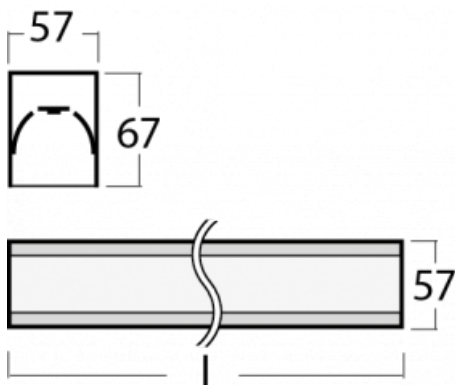

Svítidlo

Lina60

04-200I-80GETD/840, S

EPD®

Na svítidle Lina60 s přímým typem vyzařování oceníte systém L-Click, který efektivně uspoří čas i finance. Jak? Modul se jednoduše zacvakne do profilu, odpadá tak náročná část práce při montáži. Zabránění dotyku s LED technologií prodlužuje životnost. Svítidlo má kromě výkonu i skvělou cenu. Využití najde v obchodních, společenských i veřejných prostorech.

Technický výkres

Typ montáže	Přisazené
Typ vyzařování	Přímé
Tvar svítidla	Lineární
Barva svítidla	Stříbrná
Materiál	Hliník
Životnost	L90/B50 50 000 hodin
Záruka	5 let
Popis svítidla	Svítidlo přisazené
Rozměry	4493 mm × 57 mm × 67 mm
Hmotnost	11 kg
Světelný zdroj	LED MODUL
Druh optiky	Mikroprisma
Světelný tok*	3790 lm
Teplota chromatičnosti	4000 K studená bílá
Měrný výkon	121 lm/W
MacAdam zdroje	2
Index podání barev	80
UGR max. X=4H Y=8H, ρ=70,50,20	18.4
Příkon svítidla*	31.2 W
Zapojení svítidla	Další druhy stmívání
Elektrické napětí	220-240V
Frekvence	50/60Hz

 **IP 40**

*±10 %

Křivka

Ke stažení[Montážní návod](#)[Fotografie](#)