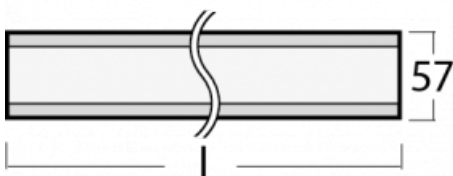

## Technický výkres

Typ montáže	Přisazené
Typ vyzařování	Přímé
Tvar svítidla	Lineární
Barva svítidla	Bílá
Materiál	Hliník
Životnost	L90/B50 50 000 hodin
Záruka	5 let
Popis svítidla	Svítidlo přisazené

Rozměry	4493 mm × 57 mm × 67 mm
Světelný zdroj	LED MODUL