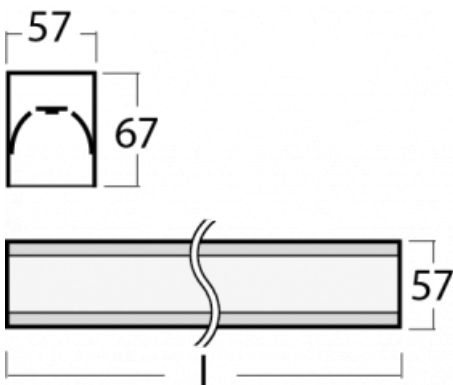

# Lina60

04-200I-80GEM/840, B

EPD®

Na svítidle Lina60 s přímým typem vyzařování oceníte systém L-Click, který efektivně uspoří čas i finance. Jak? Modul se jednoduše zacvakne do profilu, odpadá tak náročná část práce při montáži. Zabránění dotyku s LED technologií prodlužuje životnost. Svítidlo má kromě výkonu i skvělou cenu. Využití najde v obchodních, společenských i veřejných prostorech.

## Technický výkres

Typ montáže	Přisazené
Typ vyzařování	Přímé
Tvar svítidla	Lineární
Barva svítidla	Černá
Materiál	Hliník
Životnost	L90/B50 50 000 hodin
Záruka	60 měsíců
Popis svítidla	Svítidlo přisazené
Rozměry	4493 mm × 57 mm × 67 mm
Světelný zdroj	LED MODUL
Druh optiky	Mikroprisma
Světelný tok*	3790 lm ± 10 %
Teplota chromatičnosti	4000 K studená bílá
Měrný výkon	121 lm/W
MacAdam zdroje	2
Index podání barev	80
UGR max. X=4H Y=8H, ρ=70,50,20	18.4
Příkon svítidla	31.2 W ± 10 %
Zapojení svítidla	Elektronický předřadník nestmívatelný s 1h nouzí
Elektrické napětí	220-240V
Frekvence	50/60Hz