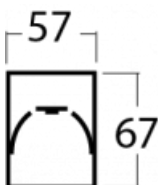

## Technický výkres

Typ montáže	Přisazené
Typ vyzařování	Přímé
Tvar svítidla	Lineární
Barva svítidla	Černá
Materiál	Hliník
Životnost	L90/B50 50 000 hodin
Záruka	5 let
Popis svítidla	Svítidlo přisazené
Rozměry	4493 mm × 57 mm × 67 mm
Hmotnost	11 kg
Světelný zdroj	LED MODUL
Druh optiky	Mikroprisma
Světelný tok*	3790 lm
Teplota chromatičnosti	4000 K studená bílá
Měrný výkon	121 lm/W
MacAdam zdroje	2
Index podání barev	80
UGR max. X=4H Y=8H, ρ=70,50,20	18.4
Příkon svítidla*	31.2 W
Zapojení svítidla	ON/OFF
Elektrické napětí	220-240V
Frekvence	50/60Hz