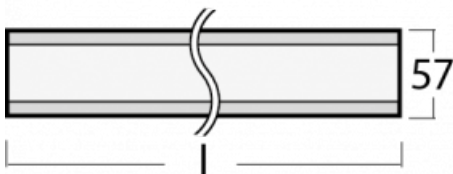

# Lina60

04-200I-80GEE/840, B

**EPD®**

Na svítidle Lina60 s přímým typem vyzařování oceníte systém L-Click, který efektivně uspoří čas i finance. Jak? Modul se jednoduše zacvakne do profilu, odpadá tak náročná část práce při montáži. Zabránění dotyku s LED technologií prodlužuje životnost. Svítidlo má kromě výkonu i skvělou cenu. Využití najde v obchodních, společenských i veřejných prostorech.

## Technický výkres

Typ montáže	Přisazené
Typ vyzařování	Přímé
Tvar svítidla	Lineární
Barva svítidla	Černá
Materiál	Hliník
Životnost	L90/B50 50 000 hodin
Záruka	5 let
Popis svítidla	Svítidlo přisazené
Rozměry	4493 mm × 57 mm × 67 mm
Hmotnost	11 kg
Světelný zdroj	LED MODUL
Druh optiky	Mikroprisma
Světelný tok*	3790 lm
Teplota chromatičnosti	4000 K studená bílá
Měrný výkon	121 lm/W
MacAdam zdroje	2
Index podání barev	80
UGR max. X=4H Y=8H, ρ=70,50,20	18.4
Příkon svítidla*	31.2 W
Zapojení svítidla	ON/OFF
Elektrické napětí	220-240V
Frekvence	50/60Hz