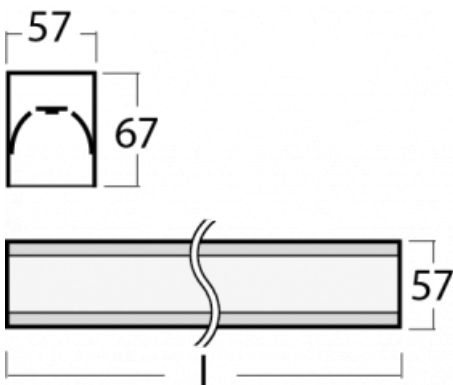

Svítidlo

Lina60

04-200I-80GEE/830, W

EPD®

Na svítidle Lina60 s přímým typem vyzařování oceníte systém L-Click, který efektivně uspoří čas i finance. Jak? Modul se jednoduše zacvakne do profilu, odpadá tak náročná část práce při montáži. Zabránění dotyku s LED technologií prodlužuje životnost. Svítidlo má kromě výkonu i skvělou cenu. Využití najde v obchodních, společenských i veřejných prostorech.

Technický výkres

Typ montáže	Přisazené
Typ vyzařování	Přímé
Tvar svítidla	Lineární
Barva svítidla	Bílá
Materiál	Hliník
Životnost	L90/B50 50 000 hodin
Záruka	5 let
Popis svítidla	Svítidlo přisazené
Rozměry	4493 mm × 57 mm × 67 mm
Hmotnost	11.1 kg
Světelný zdroj	LED MODUL
Druh optiky	Mikroprisma
Světelný tok*	3610 lm
Teplota chromatičnosti	3000 K teplá bílá
Měrný výkon	116 lm/W
MacAdam zdroje	2
Index podání barev	80
UGR max. X=4H Y=8H, ρ=70,50,20	18.2
Příkon svítidla*	31.2 W
Zapojení svítidla	ON/OFF
Elektrické napětí	220-240V
Frekvence	50/60Hz

 IP 40

*±10 %

Ke stažení[Montážní návod](#)[Fotografie](#)