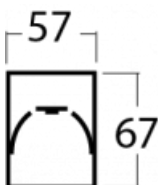

## Technický výkres

Typ montáže	Přisazené
Typ vyzařování	Přímé
Tvar svítidla	Lineární
Barva svítidla	Stříbrná
Materiál	Hliník
Životnost	L90/B50 50 000 hodin
Záruka	60 měsíců
Popis svítidla	Svítidlo přisazené
Rozměry	4493 mm × 57 mm × 67 mm
Hmotnost	11 kg
Světelný zdroj	LED MODUL
Druh optiky	Mikroprisma
Světelný tok*	3610 lm ± 10 %
Teplota chromatičnosti	3000 K teplá bílá
Měrný výkon	116 lm/W
MacAdam zdroje	2
Index podání barev	80
UGR max. X=4H Y=8H, ρ=70,50,20	18.2
Příkon svítidla	31.2 W ± 10 %
Zapojení svítidla	Předřadník nestmívatelný
Elektrické napětí	220-240V
Frekvence	50/60Hz