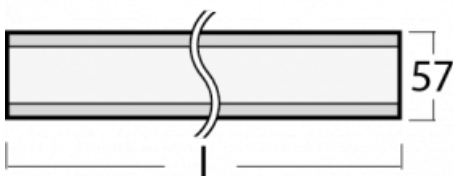

## Technický výkres

Typ montáže	Přisazené
Typ vyzařování	Přímé
Tvar svítidla	Lineární
Barva svítidla	Stříbrná
Materiál	Hliník
Životnost	L90/B50 50 000 hodin
Záruka	60 měsíců
Popis svítidla	Svítidlo přisazené
Rozměry	4493 mm × 57 mm × 67 mm
Hmotnost	11 kg
Světelný zdroj	LED MODUL
Druh optiky	Mikroprisma
Světelný tok*	3610 lm ± 10 %
Teplota chromatičnosti	3000 K teplá bílá
Měrný výkon	116 lm/W
MacAdam zdroje	2
Index podání barev	80
UGR max. X=4H Y=8H, ρ=70,50,20	18.2
Příkon svítidla	31.2 W ± 10 %
Zapojení svítidla	Předřadník nestmívatelný
Elektrické napětí	220-240V
Frekvence	50/60Hz