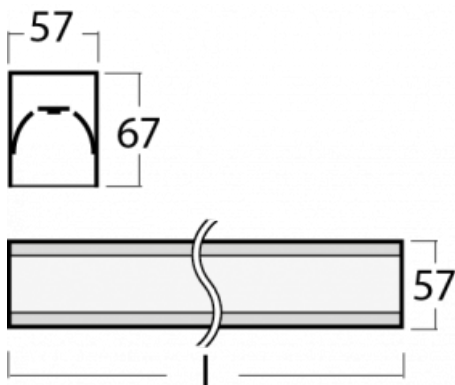

Svítidlo

Lina60

04-200I-60GGM3/830, S

EPD®

Na svítidle Lina60 s přímým typem vyzařování oceníte systém L-Click, který efektivně uspoří čas i finance. Jak? Modul se jednoduše zacvakne do profilu, odpadá tak náročná část práce při montáži. Zabránění dotyku s LED technologií prodlužuje životnost. Svítidlo má kromě výkonu i skvělou cenu. Využití najde v obchodních, společenských i veřejných prostorech.

Technický výkres

Typ montáže	Přisazené
Typ vyzařování	Přímé
Tvar svítidla	Lineární
Barva svítidla	Stříbrná
Materiál	Hliník
Životnost	L90/B50 50 000 hodin
Záruka	60 měsíců
Popis svítidla	Svítidlo přisazené
Rozměry	3371 mm × 57 mm × 67 mm
Světelný zdroj	LED MODUL
Druh optiky	Mikroprisma
Světelný tok*	7790 lm ± 10 %
Teplota chromatičnosti	3000 K teplá bílá
Měrný výkon	105 lm/W
MacAdam zdroje	2
Index podání barev	80
UGR max. X=4H Y=8H, ρ=70,50,20	21.9
Příkon svítidla	74.4 W ± 10 %
Zapojení svítidla	Elektronický předřadník nestmívatelný s 3h nouzí
Elektrické napětí	220-240V
Frekvence	50/60Hz

⊕ CE IP 40

Křivka

Ke stažení

Montážní návod

Fotografie