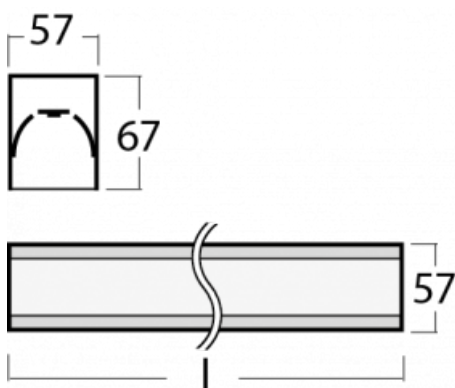

Svítidlo

Lina60

04-200I-60GGE/830, B

EPD®

Na svítidle Lina60 s přímým typem vyzařování oceníte systém L-Click, který efektivně uspoří čas i finance. Jak? Modul se jednoduše zacvakne do profilu, odpadá tak náročná část práce při montáži. Zabránění dotyku s LED technologií prodlužuje životnost. Svítidlo má kromě výkonu i skvělou cenu. Využití najde v obchodních, společenských i veřejných prostorech.

Technický výkres

Typ montáže	Přisazené
Typ vyzařování	Přímé
Tvar svítidla	Lineární
Barva svítidla	Černá
Materiál	Hliník
Životnost	L90/B50 50 000 hodin
Záruka	5 let
Popis svítidla	Svítidlo přisazené
Rozměry	3371 mm × 57 mm × 67 mm
Hmotnost	8,4 kg
Světelný zdroj	LED MODUL
Druh optiky	Mikroprisma
Světelný tok	7790 lm ± 10 %
Teplota chromatičnosti	3000 K teplá bílá
Měrný výkon	105 lm/W
MacAdam zdroje	2
Index podání barev	80
UGR max. X=4H Y=8H, ρ=70,50,20	21,9
Příkon svítidla	74,4 W ± 10 %
Zapojení svítidla	Předřadník nestmívatelný
Elektrické napětí	220-240V
Frekvence	50/60Hz