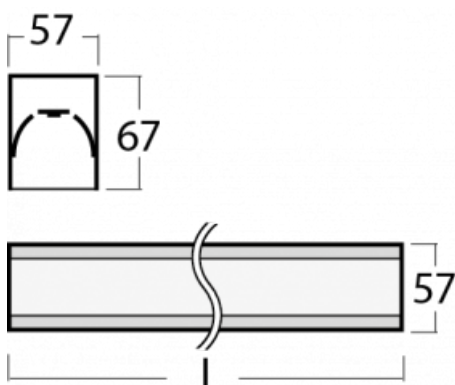

Svítidlo

Lina60

04-200I-60GGD/830, W

EPD®

Na svítidle Lina60 s přímým typem vyzařování oceníte systém L-Click, který efektivně uspoří čas i finance. Jak? Modul se jednoduše zacvakne do profilu, odpadá tak náročná část práce při montáži. Zabránění dotyku s LED technologií prodlužuje životnost. Svítidlo má kromě výkonu i skvělou cenu. Využití najde v obchodních, společenských i veřejných prostorech.

Technický výkres

Typ montáže	Přisazené
Typ vyzařování	Přímé
Tvar svítidla	Lineární
Barva svítidla	Bílá
Materiál	Hliník
Životnost	L90/B50 50 000 hodin
Záruka	60 měsíců
Popis svítidla	Svítidlo přisazené
Rozměry	3371 mm × 57 mm × 67 mm
Hmotnost	8,4 kg
Světelný zdroj	LED MODUL
Druh optiky	Mikroprisma
Světelný tok	7790 lm ± 10 %
Teplota chromatičnosti	3000 K teplá bílá
Měrný výkon	105 lm/W
MacAdam zdroje	2
Index podání barev	80
UGR max. X=4H Y=8H, ρ=70,50,20	21,9
Příkon svítidla	74,4 W ± 10 %
Zapojení svítidla	Stmívatelné DALI
Elektrické napětí	220-240V
Frekvence	50/60Hz