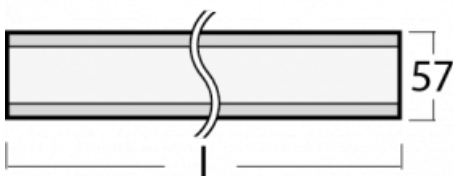

Svítidlo

Lina60

04-200I-60GEM3/830, B

EPD®

Na svítidle Lina60 s přímým typem vyzařování oceníte systém L-Click, který efektivně uspoří čas i finance. Jak? Modul se jednoduše zacvakne do profilu, odpadá tak náročná část práce při montáži. Zabránění dotyku s LED technologií prodlužuje životnost. Svítidlo má kromě výkonu i skvělou cenu. Využití najde v obchodních, společenských i veřejných prostorech.

Technický výkres

Typ montáže	Přisazené
Typ vyzařování	Přímé
Tvar svítidla	Lineární
Barva svítidla	Černá
Materiál	Hliník
Životnost	L90/B50 50 000 hodin
Záruka	5 let
Popis svítidla	Svítidlo přisazené

Rozměry	3371 mm × 57 mm × 67 mm
Světelný zdroj	LED MODUL