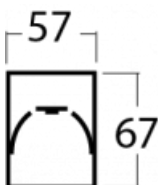

Technický výkres

Typ montáže	Přisazené
Typ vyzařování	Přímé
Tvar svítidla	Lineární
Barva svítidla	Černá
Materiál	Hliník
Životnost	L90/B50 50 000 hodin
Záruka	5 let
Popis svítidla	Svítidlo přisazené

Rozměry	3371 mm × 57 mm × 67 mm
Světelný zdroj	LED MODUL

⊕ CE IP 40

*±10 %

Křivka

Ke stažení

Montážní návod

Fotografie