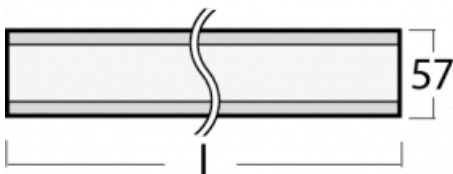

Svítidlo

Lina60

04-200I-60GEE/840, W

EPD®

Na svítidle Lina60 s přímým typem vyzařování oceníte systém L-Click, který efektivně uspoří čas i finance. Jak? Modul se jednoduše zacvakne do profilu, odpadá tak náročná část práce při montáži. Zabránění dotyku s LED technologií prodlužuje životnost. Svítidlo má kromě výkonu i skvělou cenu. Využití najde v obchodních, společenských i veřejných prostorech.

Technický výkres

Typ montáže	Přisazené
Typ vyzařování	Přímé
Tvar svítidla	Lineární
Barva svítidla	Bílá
Materiál	Hliník
Životnost	L90/B50 50 000 hodin
Záruka	60 měsíců
Popis svítidla	Svítidlo přisazené
Rozměry	3371 mm × 57 mm × 67 mm
Hmotnost	8,4 kg
Světelný zdroj	LED MODUL
Druh optiky	Mikroprisma
Světelný tok*	2840 lm ± 10 %
Teplota chromatičnosti	4000 K studená bílá
Měrný výkon	121 lm/W
MacAdam zdroje	2
Index podání barev	80
UGR max. X=4H Y=8H, ρ=70,50,20	18,4
Příkon svítidla	23,4 W ± 10 %
Zapojení svítidla	Předřadník nestmívatelný
Elektrické napětí	220-240V
Frekvence	50/60Hz