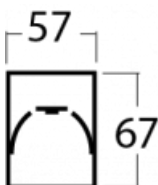

Technický výkres

Typ montáže	Přisazené
Typ vyzařování	Přímé
Tvar svítidla	Lineární
Barva svítidla	Bílá
Materiál	Hliník
Životnost	L90/B50 50 000 hodin
Záruka	60 měsíců
Popis svítidla	Svítidlo přisazené
Rozměry	3371 mm × 57 mm × 67 mm
Hmotnost	8,4 kg
Světelný zdroj	LED MODUL
Druh optiky	Mikroprisma
Světelný tok*	2840 lm ± 10 %
Teplota chromatičnosti	4000 K studená bílá
Měrný výkon	121 lm/W
MacAdam zdroje	2
Index podání barev	80
UGR max. X=4H Y=8H, ρ=70,50,20	18,4
Příkon svítidla	23,4 W ± 10 %
Zapojení svítidla	Předřadník nestmívatelný
Elektrické napětí	220-240V
Frekvence	50/60Hz