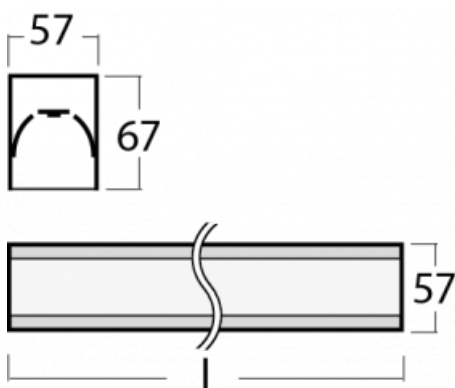

Svítidlo

Lina60

04-200I-60GEE/830, S

EPD®

Na svítidle Lina60 s přímým typem vyzařování oceníte systém L-Click, který efektivně uspoří čas i finance. Jak? Modul se jednoduše zacvakne do profilu, odpadá tak náročná část práce při montáži. Zabránění dotyku s LED technologií prodlužuje životnost. Svítidlo má kromě výkonu i skvělou cenu. Využití najde v obchodních, společenských i veřejných prostorech.

Technický výkres

Typ montáže	Přisazené
Typ vyzařování	Přímé
Tvar svítidla	Lineární
Barva svítidla	Stříbrná
Materiál	Hliník
Životnost	L90/B50 50 000 hodin
Záruka	60 měsíců
Popis svítidla	Svítidlo přisazené
Rozměry	3371 mm × 57 mm × 67 mm
Hmotnost	8,4 kg
Světelný zdroj	LED MODUL
Druh optiky	Mikroprisma
Světelný tok*	2700 lm ± 10 %
Teplota chromatičnosti	3000 K teplá bílá
Měrný výkon	115 lm/W
MacAdam zdroje	2
Index podání barev	80
UGR max. X=4H Y=8H, ρ=70,50,20	18,2
Příkon svítidla	23,4 W ± 10 %
Zapojení svítidla	Předřadník nestmívatelný
Elektrické napětí	220-240V
Frekvence	50/60Hz