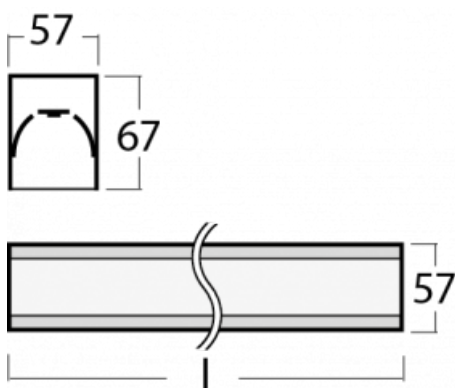

Svítidlo

Lina60

04-200I-60GEE/830, B

EPD®

Na svítidle Lina60 s přímým typem vyzařování oceníte systém L-Click, který efektivně uspoří čas i finance. Jak? Modul se jednoduše zacvakne do profilu, odpadá tak náročná část práce při montáži. Zabránění dotyku s LED technologií prodlužuje životnost. Svítidlo má kromě výkonu i skvělou cenu. Využití najde v obchodních, společenských i veřejných prostorech.

Technický výkres

Typ montáže	Přisazené
Typ vyzařování	Přímé
Tvar svítidla	Lineární
Barva svítidla	Černá
Materiál	Hliník
Životnost	L90/B50 50 000 hodin
Záruka	5 let
Popis svítidla	Svítidlo přisazené
Rozměry	3371 mm × 57 mm × 67 mm
Hmotnost	8,4 kg
Světelný zdroj	LED MODUL
Druh optiky	Mikroprisma
Světelný tok	2700 lm ± 10 %
Teplota chromatičnosti	3000 K teplá bílá
Měrný výkon	115 lm/W
MacAdam zdroje	2
Index podání barev	80
UGR max. X=4H Y=8H, ρ=70,50,20	18,2
Příkon svítidla	23,4 W ± 10 %
Zapojení svítidla	Předřadník nestmívatelný
Elektrické napětí	220-240V
Frekvence	50/60Hz

 IP 40

Ke stažení

Montážní návod

Fotografie