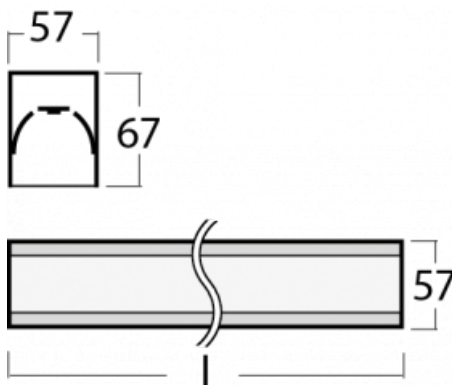

Svítidlo

Lina60

04-200I-50GEE/840, B

Na svítidle Lina60 s přímým typem vyzařování oceníte systém L-Click, který efektivně uspoří čas i finance. Jak? Modul se jednoduše zacvakne do profilu, odpadá tak náročná část práce při montáži. Zabránění dotyku s LED technologií prodlužuje životnost. Svítidlo má kromě výkonu i skvělou cenu. Využití najde v obchodních, společenských i veřejných prostorech.

Technický výkres

Typ montáže	Přisazené
Typ vyzařování	Přímé
Tvar svítidla	Lineární
Barva svítidla	Černá
Materiál	Hliník
Životnost	L90/B50 50 000 hodin
Záruka	60 měsíců
Popis svítidla	Svítidlo přisazené

Rozměry	2810 mm × 57 mm × 67 mm
Světelný zdroj	LED MODUL

Druh optiky	Mikroprisma
Světelný tok*	2370 lm ± 10 %
Teplota chromatičnosti	4000 K studená bílá
Měrný výkon	122 lm/W
MacAdam zdroje	2
Index podání barev	80
UGR max. X=4H Y=8H, ρ=70,50,20	18.4