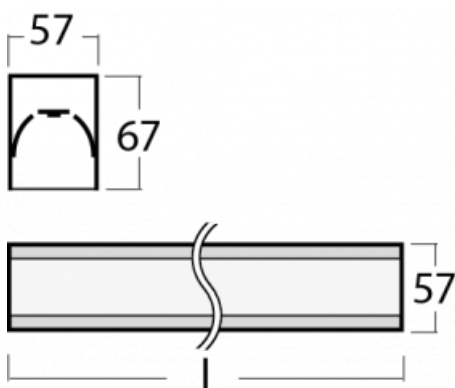

Svítidlo

Lina60

04-200I-35GGE/830, W

EPD®

Na svítidle Lina60 s přímým typem vyzařování oceníte systém L-Click, který efektivně uspoří čas i finance. Jak? Modul se jednoduše zacvakne do profilu, odpadá tak náročná část práce při montáži. Zabránění dotyku s LED technologií prodlužuje životnost. Svítidlo má kromě výkonu i skvělou cenu. Využití najde v obchodních, společenských i veřejných prostorech.

Technický výkres

Typ montáže	Přisazené
Typ vyzařování	Přímé
Tvar svítidla	Lineární
Barva svítidla	Bílá
Materiál	Hliník
Životnost	L90/B50 50 000 hodin
Záruka	5 let
Popis svítidla	Svítidlo přisazené
Rozměry	1969 mm × 57 mm × 67 mm
Hmotnost	4.8 kg
Světelný zdroj	LED MODUL
Druh optiky	Mikroprisma
Světelný tok*	4540 lm
Teplota chromatičnosti	3000 K teplá bílá
Měrný výkon	105 lm/W
MacAdam zdroje	2
Index podání barev	80
UGR max. X=4H Y=8H, ρ=70,50,20	21.9
Příkon svítidla*	43.4 W
Zapojení svítidla	ON/OFF
Elektrické napětí	220-240V
Frekvence	50/60Hz

 IP 40

*±10 %

Ke stažení

Montážní návod

Fotografie