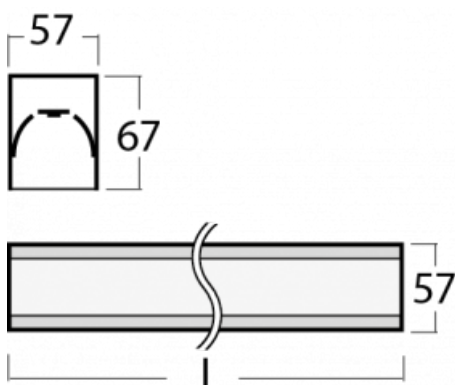

Svítidlo

Lina60

04-200I-35GGE/830, S

EPD®

Na svítidle Lina60 s přímým typem vyzařování oceníte systém L-Click, který efektivně uspoří čas i finance. Jak? Modul se jednoduše zacvakne do profilu, odpadá tak náročná část práce při montáži. Zabránění dotyku s LED technologií prodlužuje životnost. Svítidlo má kromě výkonu i skvělou cenu. Využití najde v obchodních, společenských i veřejných prostorech.

Technický výkres

Typ montáže	Přisazené
Typ vyzařování	Přímé
Tvar svítidla	Lineární
Barva svítidla	Stříbrná
Materiál	Hliník
Životnost	L90/B50 50 000 hodin
Záruka	60 měsíců
Popis svítidla	Svítidlo přisazené
Rozměry	1969 mm × 57 mm × 67 mm
Hmotnost	4.8 kg
Světelný zdroj	LED MODUL
Druh optiky	Mikroprisma
Světelný tok*	4540 lm ± 10 %
Teplota chromatičnosti	3000 K teplá bílá
Měrný výkon	105 lm/W
MacAdam zdroje	2
Index podání barev	80
UGR max. X=4H Y=8H, ρ=70,50,20	21.9
Příkon svítidla	43.4 W ± 10 %
Zapojení svítidla	Předřadník nestmívatelný
Elektrické napětí	220-240V
Frekvence	50/60Hz