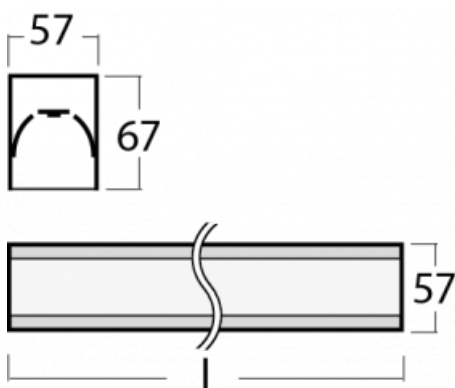

Svítidlo

Lina60

04-200I-35GEM/830, W

EPD®

Na svítidle Lina60 s přímým typem vyzařování oceníte systém L-Click, který efektivně uspoří čas i finance. Jak? Modul se jednoduše zacvakne do profilu, odpadá tak náročná část práce při montáži. Zabránění dotyku s LED technologií prodlužuje životnost. Svítidlo má kromě výkonu i skvělou cenu. Využití najde v obchodních, společenských i veřejných prostorech.

Technický výkres

Typ montáže	Přisazené
Typ vyzařování	Přímé
Tvar svítidla	Lineární
Barva svítidla	Bílá
Materiál	Hliník
Životnost	L90/B50 50 000 hodin
Záruka	60 měsíců
Popis svítidla	Svítidlo přisazené
Rozměry	1969 mm × 57 mm × 67 mm
Světelný zdroj	LED MODUL
Druh optiky	Mikroprisma
Světelný tok	1580 lm ± 10 %
Teplota chromatičnosti	3000 K teplá bílá
Měrný výkon	115 lm/W
MacAdam zdroje	2
Index podání barev	80
UGR max. X=4H Y=8H, ρ=70,50,20	18.2
Příkon svítidla	13.7 W ± 10 %
Zapojení svítidla	Elektronický předřadník nestmívatelný s 1h nouzí
Elektrické napětí	220-240V
Frekvence	50/60Hz