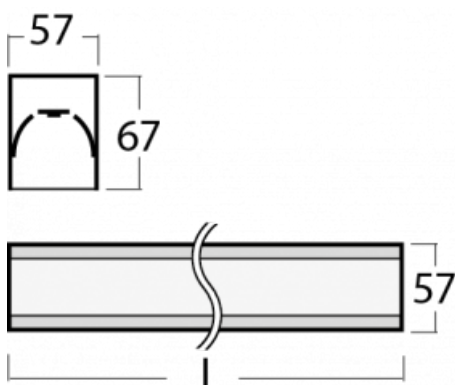

Svítidlo

Lina60

04-200I-25GEM/840, S

EPD®

Na svítidle Lina60 s přímým typem vyzařování oceníte systém L-Click, který efektivně uspoří čas i finance. Jak? Modul se jednoduše zacvakne do profilu, odpadá tak náročná část práce při montáži. Zabránění dotyku s LED technologií prodlužuje životnost. Svítidlo má kromě výkonu i skvělou cenu. Využití najde v obchodních, společenských i veřejných prostorech.

Technický výkres

Typ montáže	Přisazené
Typ vyzařování	Přímé
Tvar svítidla	Lineární
Barva svítidla	Stříbrná
Materiál	Hliník
Životnost	L90/B50 50 000 hodin
Záruka	60 měsíců
Popis svítidla	Svítidlo přisazené
Rozměry	1408 mm × 57 mm × 67 mm
Hmotnost	3.5 kg
Světelný zdroj	LED MODUL
Druh optiky	Mikroprisma
Světelný tok*	1180 lm ± 10 %
Teplota chromatičnosti	4000 K studená bílá
Měrný výkon	120 lm/W
MacAdam zdroje	2
Index podání barev	80
UGR max. X=4H Y=8H, ρ=70,50,20	18.4
Příkon svítidla	9.8 W ± 10 %
Zapojení svítidla	Elektronický předřadník nestmívatelný s 1h nouzí
Elektrické napětí	220-240V
Frekvence	50/60Hz

Křivka

Ke stažení

Montážní návod

Fotografie