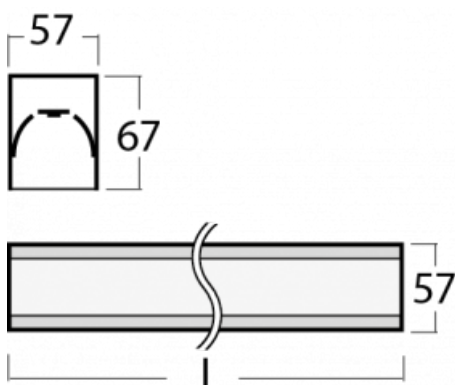

Svítidlo

Lina60

04-200I-25GEE/830, S

EPD®

Na svítidle Lina60 s přímým typem vyzařování oceníte systém L-Click, který efektivně uspoří čas i finance. Jak? Modul se jednoduše zacvakne do profilu, odpadá tak náročná část práce při montáži. Zabránění dotyku s LED technologií prodlužuje životnost. Svítidlo má kromě výkonu i skvělou cenu. Využití najde v obchodních, společenských i veřejných prostorech.

Technický výkres

Typ montáže	Přisazené
Typ vyzařování	Přímé
Tvar svítidla	Lineární
Barva svítidla	Stříbrná
Materiál	Hliník
Životnost	L90/B50 50 000 hodin
Záruka	60 měsíců
Popis svítidla	Svítidlo přisazené
Rozměry	1408 mm × 57 mm × 67 mm
Hmotnost	3.5 kg
Světelný zdroj	LED MODUL
Druh optiky	Mikroprisma
Světelný tok*	1130 lm ± 10 %
Teplota chromatičnosti	3000 K teplá bílá
Měrný výkon	115 lm/W
MacAdam zdroje	2
Index podání barev	80
UGR max. X=4H Y=8H, ρ=70,50,20	18.2
Příkon svítidla	9.8 W ± 10 %
Zapojení svítidla	Předřadník nestmívatelný
Elektrické napětí	220-240V
Frekvence	50/60Hz

 IP 40

Ke stažení

Montážní návod

Fotografie