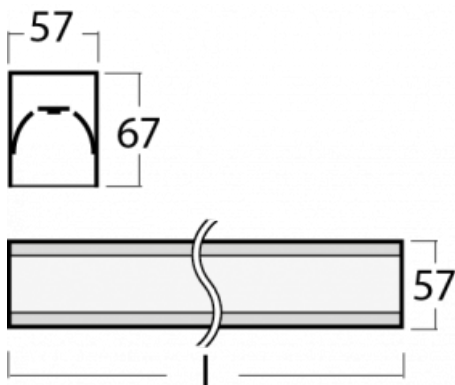

Svítidlo

Lina60

04-200I-20GETD/830, W

EPD®

Na svítidle Lina60 s přímým typem vyzařování oceníte systém L-Click, který efektivně uspoří čas i finance. Jak? Modul se jednoduše zacvakne do profilu, odpadá tak náročná část práce při montáži. Zabránění dotyku s LED technologií prodlužuje životnost. Svítidlo má kromě výkonu i skvělou cenu. Využití najde v obchodních, společenských i veřejných prostorech.

Technický výkres

Typ montáže	Přisazené
Typ vyzařování	Přímé
Tvar svítidla	Lineární
Barva svítidla	Bílá
Materiál	Hliník
Životnost	L90/B50 50 000 hodin
Záruka	60 měsíců
Popis svítidla	Svítidlo přisazené
Rozměry	1127 mm × 57 mm × 67 mm
Hmotnost	2.94 kg
Světelný zdroj	LED MODUL
Druh optiky	Mikroprisma
Světelný tok*	900 lm ± 10 %
Teplota chromatičnosti	3000 K teplá bílá
Měrný výkon	115 lm/W
MacAdam zdroje	2
Index podání barev	80
UGR max. X=4H Y=8H, ρ=70,50,20	18.2
Příkon svítidla	7.8 W ± 10 %
Zapojení svítidla	Stmívatelné DALI nebo tlačítkem
Elektrické napětí	220-240V
Frekvence	50/60Hz

⊕ CE IP 40

Křivka

Ke stažení

Montážní návod

Fotografie