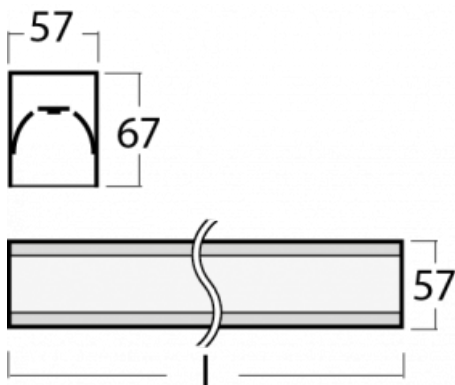

Svítidlo

Lina60

04-200I-20GEM3/830, S

EPD[®]

Na svítidle Lina60 s přímým typem vyzařování oceníte systém L-Click, který efektivně uspoří čas i finance. Jak? Modul se jednoduše zacvakne do profilu, odpadá tak náročná část práce při montáži. Zabránění dotyku s LED technologií prodlužuje životnost. Svítidlo má kromě výkonu i skvělou cenu. Využití najde v obchodních, společenských i veřejných prostorech.

Technický výkres

Typ montáže	Přisazené
Typ vyzařování	Přímé
Tvar svítidla	Lineární
Barva svítidla	Stříbrná
Materiál	Hliník
Životnost	L90/B50 50 000 hodin
Záruka	5 let
Popis svítidla	Svítidlo přisazené

Rozměry	1127 mm × 57 mm × 67 mm
Světelný zdroj	LED MODUL

Druh optiky	Mikroprisma
Světelný tok*	900 lm
Teplota chromatičnosti	3000 K teplá bílá
Měrný výkon	115 lm/W
MacAdam zdroje	2
Index podání barev	80
UGR max. X=4H Y=8H, ρ=70,50,20	18.2

Příkon svítidla*	7.8 W
Zapojení svítidla	ON/OFF + 3h nouze
Elektrické napětí	220-240V
Frekvence	50/60Hz

*±10 %

Křivka

Ke stažení

Montážní návod

Fotografie