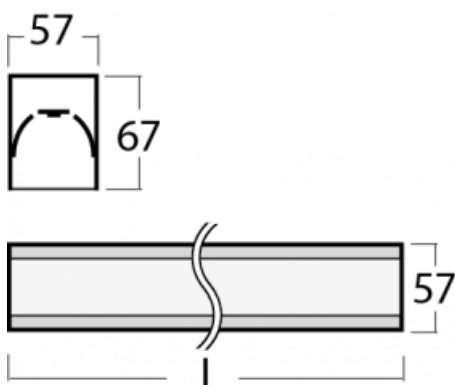

Svítidlo

Lina60

04-200I-20GEE/840, B

EPD®

Na svítidle Lina60 s přímým typem vyzařování oceníte systém L-Click, který efektivně uspoří čas i finance. Jak? Modul se jednoduše zacvakne do profilu, odpadá tak náročná část práce při montáži. Zabránění dotyku s LED technologií prodlužuje životnost. Svítidlo má kromě výkonu i skvělou cenu. Využití najde v obchodních, společenských i veřejných prostorech.

Technický výkres

Typ montáže	Přisazené
Typ vyzařování	Přímé
Tvar svítidla	Lineární
Barva svítidla	Černá
Materiál	Hliník
Životnost	L90/B50 50 000 hodin
Záruka	5 let
Popis svítidla	Svítidlo přisazené
Rozměry	1127 mm × 57 mm × 67 mm
Hmotnost	2.9 kg
Světelný zdroj	LED MODUL
Druh optiky	Mikroprisma
Světelný tok*	940 lm
Teplota chromatičnosti	4000 K studená bílá
Měrný výkon	121 lm/W
MacAdam zdroje	2
Index podání barev	80
UGR max. X=4H Y=8H, ρ=70,50,20	18.4
Příkon svítidla*	7.8 W
Zapojení svítidla	ON/OFF
Elektrické napětí	220-240V
Frekvence	50/60Hz

 IP 40

*±10 %

Ke stažení[Montážní návod](#)[Fotografie](#)