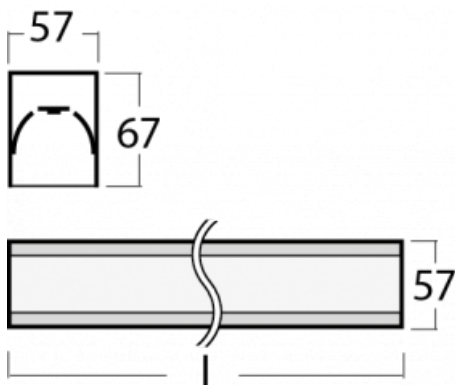

Svítidlo

Lina60

04-200I-20GED/840, S

EPD[®]

Na svítidle Lina60 s přímým typem vyzařování oceníte systém L-Click, který efektivně uspoří čas i finance. Jak? Modul se jednoduše zacvakne do profilu, odpadá tak náročná část práce při montáži. Zabránění dotyku s LED technologií prodlužuje životnost. Svítidlo má kromě výkonu i skvělou cenu. Využití najde v obchodních, společenských i veřejných prostorech.

Technický výkres

Typ montáže	Přisazené
Typ vyzařování	Přímé
Tvar svítidla	Lineární
Barva svítidla	Stříbrná
Materiál	Hliník
Životnost	L90/B50 50 000 hodin
Záruka	5 let
Popis svítidla	Svítidlo přisazené
Rozměry	1127 mm × 57 mm × 67 mm
Hmotnost	2.9 kg
Světelný zdroj	LED MODUL
Druh optiky	Mikroprisma
Světelný tok*	940 lm
Teplota chromatičnosti	4000 K studená bílá
Měrný výkon	121 lm/W
MacAdam zdroje	2
Index podání barev	80
UGR max. X=4H Y=8H, ρ=70,50,20	18.4
Příkon svítidla*	7.8 W
Zapojení svítidla	DALI
Elektrické napětí	220-240V
Frekvence	50/60Hz

 IP 40

*±10 %

Ke stažení

Montážní návod

Fotografie