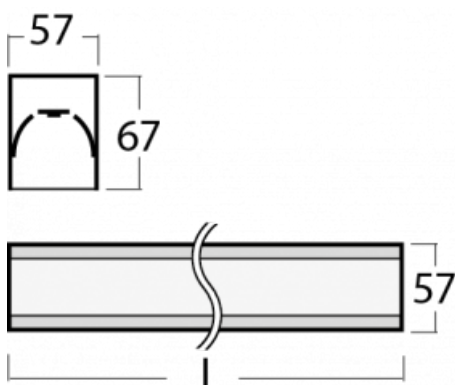

Svítidlo

Lina60

04-200I-10GGD/830, W

EPD®

Na svítidle Lina60 s přímým typem vyzařování oceníte systém L-Click, který efektivně uspoří čas i finance. Jak? Modul se jednoduše zacvakne do profilu, odpadá tak náročná část práce při montáži. Zabránění dotyku s LED technologií prodlužuje životnost. Svítidlo má kromě výkonu i skvělou cenu. Využití najde v obchodních, společenských i veřejných prostorech.

Technický výkres

Typ montáže	Přisazené
Typ vyzařování	Přímé
Tvar svítidla	Lineární
Barva svítidla	Bílá
Materiál	Hliník
Životnost	L90/B50 50 000 hodin
Záruka	60 měsíců
Popis svítidla	Svítidlo přisazené
Rozměry	566 mm × 57 mm × 67 mm
Hmotnost	1.7 kg
Světelný zdroj	LED MODUL
Druh optiky	Mikroprisma
Světelný tok*	1300 lm ± 10 %
Teplota chromatičnosti	3000 K teplá bílá
Měrný výkon	105 lm/W
MacAdam zdroje	2
Index podání barev	80
UGR max. X=4H Y=8H, ρ=70,50,20	21.9
Příkon svítidla	12.4 W ± 10 %
Zapojení svítidla	Stmívatelné DALI
Elektrické napětí	220-240V
Frekvence	50/60Hz