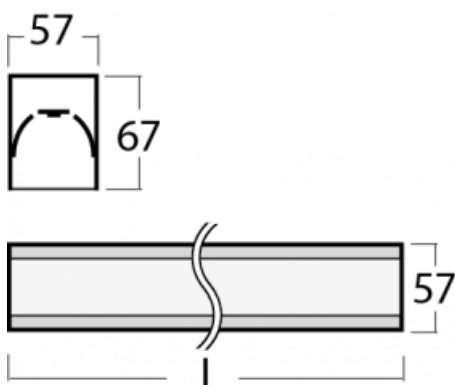

Svítidlo

Lina60

04-200I-10GEE/840, W

EPD®

Na svítidle Lina60 s přímým typem vyzařování oceníte systém L-Click, který efektivně uspoří čas i finance. Jak? Modul se jednoduše zacvakne do profilu, odpadá tak náročná část práce při montáži. Zabránění dotyku s LED technologií prodlužuje životnost. Svítidlo má kromě výkonu i skvělou cenu. Využití najde v obchodních, společenských i veřejných prostorech.

Technický výkres

Typ montáže	Přisazené
Typ vyzařování	Přímé
Tvar svítidla	Lineární
Barva svítidla	Bílá
Materiál	Hliník
Životnost	L90/B50 50 000 hodin
Záruka	5 let
Popis svítidla	Svítidlo přisazené
Rozměry	566 mm × 57 mm × 67 mm
Světelný zdroj	LED MODUL
Druh optiky	Mikroprisma
Světelný tok*	470 lm
Teplota chromatičnosti	4000 K studená bílá
Měrný výkon	121 lm/W
MacAdam zdroje	2
Index podání barev	80
UGR max. X=4H Y=8H, ρ=70,50,20	18.4
Příkon svítidla*	3.9 W
Zapojení svítidla	ON/OFF
Elektrické napětí	220-240V
Frekvence	50/60Hz

⊥ CE  IP 40

*±10 %

Ke stažení[Montážní návod](#)[Fotografie](#)