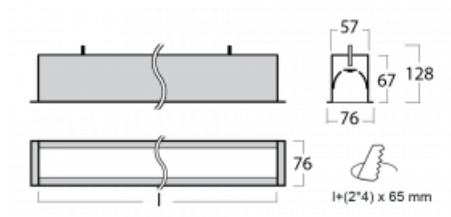

Svítidlo

Lina60

04-000K-80GGTD/840, S

EPD®

Na svítidle Lina60 s přímým typem vyzařování oceníte systém L-Click, který efektivně uspoří čas i finance. Jak? Modul se jednoduše zacvakne do profilu, odpadá tak náročná část práce při montáži. Zabránění dotyku s LED technologií prodlužuje životnost. Svítidlo má kromě výkonu i skvělou cenu. Využití najde v obchodních, společenských i veřejných prostorech.

Technický výkres

Typ montáže	Vestavné
Typ vyzařování	Přímé
Tvar svítidla	Lineární
Barva svítidla	Stříbrná
Materiál	Hliník
Životnost	L90/B50 50 000 hodin
Záruka	5 let
Popis svítidla	Svítidlo vestavné
Rozměry	4508 mm × 76 mm × 67 mm
Světelný zdroj	LED MODUL
Druh optiky	Opálový difusor
Světelný tok*	13090 lm
Teplota chromatičnosti	4000 K studená bílá
Měrný výkon	132 lm/W
MacAdam zdroje	2
Index podání barev	80
UGR max. X=4H Y=8H, ρ=70,50,20	26.6
Příkon svítidla*	99.2 W
Zapojení svítidla	Další druhy stmívání
Elektrické napětí	220-240V
Frekvence	50/60Hz

⊥ CE IP 40

*±10 %

Křivka

Ke stažení

Montážní návod

Fotografie