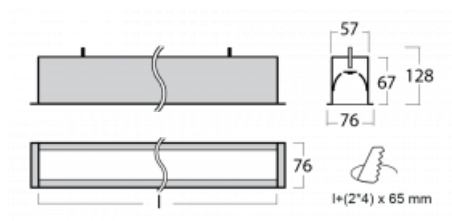

Svítidlo

Lina60

04-000K-80GGM3/830, B

EPD®

Na svítidle Lina60 s přímým typem vyzařování oceníte systém L-Click, který efektivně uspoří čas i finance. Jak? Modul se jednoduše zacvakne do profilu, odpadá tak náročná část práce při montáži. Zabránění dotyku s LED technologií prodlužuje životnost. Svítidlo má kromě výkonu i skvělou cenu. Využití najde v obchodních, společenských i veřejných prostorech.

Technický výkres

Typ montáže	Vestavné
Typ vyzařování	Přímé
Tvar svítidla	Lineární
Barva svítidla	Černá
Materiál	Hliník
Životnost	L90/B50 50 000 hodin
Záruka	5 let
Popis svítidla	Svítidlo vestavné

Rozměry	4508 mm × 76 mm × 67 mm
Světelný zdroj	LED MODUL