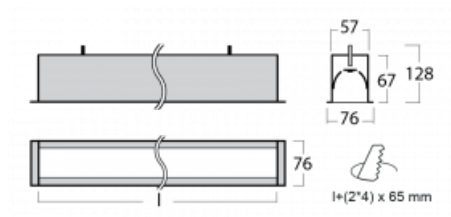

Technický výkres

Typ montáže	Vestavné
Typ vyzařování	Přímé
Tvar svítidla	Lineární
Barva svítidla	Stříbrná
Materiál	Hliník
Životnost	L90/B50 50 000 hodin
Záruka	60 měsíců
Popis svítidla	Svítidlo vestavné

Rozměry	4508 mm × 76 mm × 67 mm
Světelný zdroj	LED MODUL

Druh optiky	Opálový difusor
Světelný tok*	12470 lm ± 10 %
Teplota chromatičnosti	3000 K teplá bílá
Měrný výkon	126 lm/W
MacAdam zdroje	2
Index podání barev	80
UGR max. X=4H Y=8H, ρ=70,50,20	26.4

Příkon svítidla	99.2 W ± 10 %
Zapojení svítidla	Elektronický předřadník nestmívatelný s 1h nouzí
Elektrické napětí	220-240V
Frekvence	50/60Hz

⊕ CE IP 40