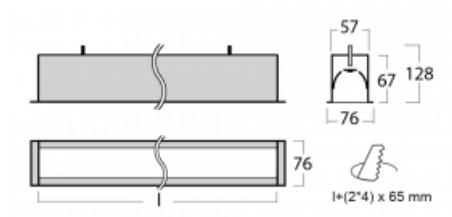

Technický výkres

Typ montáže	Vestavné
Typ vyzařování	Přímé
Tvar svítidla	Lineární
Barva svítidla	Bílá
Materiál	Hliník
Životnost	L90/B50 50 000 hodin
Záruka	60 měsíců
Popis svítidla	Svítidlo vestavné

Rozměry	4508 mm × 76 mm × 67 mm
Světelný zdroj	LED MODUL