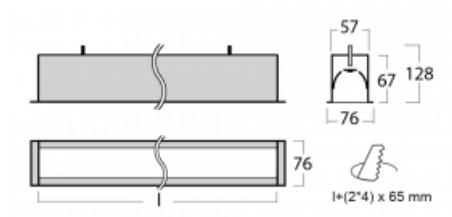

## Technický výkres

Typ montáže	Vestavné
Typ vyzařování	Přímé
Tvar svítidla	Lineární
Barva svítidla	Černá
Materiál	Hliník
Životnost	L90/B50 50 000 hodin
Záruka	5 let
Popis svítidla	Svítidlo vestavné
Rozměry	4508 mm × 76 mm × 67 mm
Světelný zdroj	LED MODUL
Druh optiky	Opálový difusor
Světelný tok*	12470 lm
Teplota chromatičnosti	3000 K teplá bílá
Měrný výkon	126 lm/W
MacAdam zdroje	2
Index podání barev	80
UGR max. X=4H Y=8H, ρ=70,50,20	26.4
Příkon svítidla*	99.2 W
Zapojení svítidla	DALI
Elektrické napětí	220-240V
Frekvence	50/60Hz