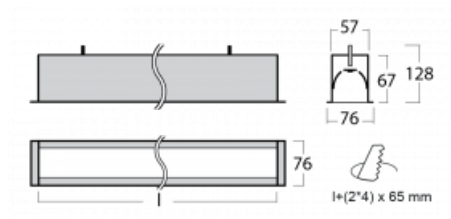

Svítidlo

Lina60

04-000K-80GETD/840, S

EPD®

Na svítidle Lina60 s přímým typem vyzařování oceníte systém L-Click, který efektivně uspoří čas i finance. Jak? Modul se jednoduše zacvakne do profilu, odpadá tak náročná část práce při montáži. Zabránění dotyku s LED technologií prodlužuje životnost. Svítidlo má kromě výkonu i skvělou cenu. Využití najde v obchodních, společenských i veřejných prostorech.

Technický výkres

Typ montáže	Vestavné
Typ vyzařování	Přímé
Tvar svítidla	Lineární
Barva svítidla	Stříbrná
Materiál	Hliník
Životnost	L90/B50 50 000 hodin
Záruka	5 let
Popis svítidla	Svítidlo vestavné

Rozměry	4508 mm × 76 mm × 67 mm
Světelný zdroj	LED MODUL