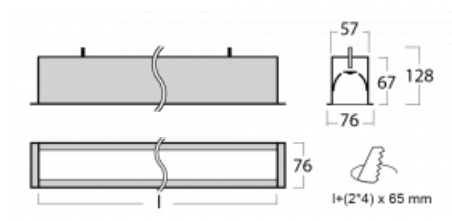

Technický výkres

Typ montáže	Vestavné
Typ vyzařování	Přímé
Tvar svítidla	Lineární
Barva svítidla	Černá
Materiál	Hliník
Životnost	L90/B50 50 000 hodin
Záruka	60 měsíců
Popis svítidla	Svítidlo vestavné

Rozměry	4508 mm × 76 mm × 67 mm
Světelný zdroj	LED MODUL

Druh optiky	Opálový difusor
Světelný tok*	8430 lm ± 10 %
Teplota chromatičnosti	3000 K teplá bílá
Měrný výkon	142 lm/W
MacAdam zdroje	2
Index podání barev	80
UGR max. X=4H Y=8H, ρ=70,50,20	25

Příkon svítidla	59.2 W ± 10 %
Zapojení svítidla	Elektronický předřadník nestmívatelný s 3h nouzí
Elektrické napětí	220-240V
Frekvence	50/60Hz

⊕ CE IP 40