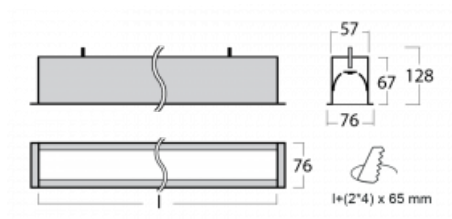

Svítidlo

Lina60

04-000K-80GEE/840, B

EPD®

Na svítidle Lina60 s přímým typem vyzařování oceníte systém L-Click, který efektivně uspoří čas i finance. Jak? Modul se jednoduše zacvakne do profilu, odpadá tak náročná část práce při montáži. Zabránění dotyku s LED technologií prodlužuje životnost. Svítidlo má kromě výkonu i skvělou cenu. Využití najde v obchodních, společenských i veřejných prostorech.

Technický výkres

Typ montáže	Vestavné
Typ vyzařování	Přímé
Tvar svítidla	Lineární
Barva svítidla	Černá
Materiál	Hliník
Životnost	L90/B50 50 000 hodin
Záruka	60 měsíců
Popis svítidla	Svítidlo vestavné
Rozměry	4508 mm × 76 mm × 67 mm
Světelný zdroj	LED MODUL
Druh optiky	Opálový difusor
Světelný tok*	8850 lm ± 10 %
Teplota chromatičnosti	4000 K studená bílá
Měrný výkon	149 lm/W
MacAdam zdroje	2
Index podání barev	80
UGR max. X=4H Y=8H, ρ=70,50,20	25.2
Příkon svítidla	59.2 W ± 10 %
Zapojení svítidla	Předřadník nestmívatelný
Elektrické napětí	220-240V
Frekvence	50/60Hz