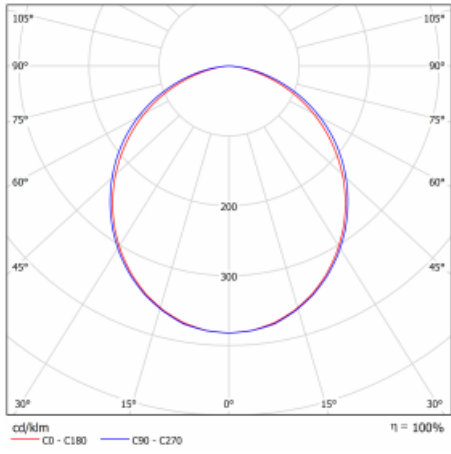

Technický výkres

Typ montáže	Vestavné
Typ vyzařování	Přímé
Tvar svítidla	Lineární
Barva svítidla	Černá
Materiál	Hliník
Životnost	L90/B50 50 000 hodin
Záruka	5 let
Popis svítidla	Svítidlo vestavné
Rozměry	4508 mm × 76 mm × 67 mm
Světelný zdroj	LED MODUL
Druh optiky	Opálový difusor
Světelný tok*	8850 lm
Teplota chromatičnosti	4000 K studená bílá
Měrný výkon	149 lm/W
MacAdam zdroje	2
Index podání barev	80
UGR max. X=4H Y=8H, ρ=70,50,20	25.2
Příkon svítidla*	59.2 W
Zapojení svítidla	ON/OFF
Elektrické napětí	220-240V
Frekvence	50/60Hz

 IP 40

*±10 %

Křivka

Ke stažení[Montážní návod](#)[Fotografie](#)