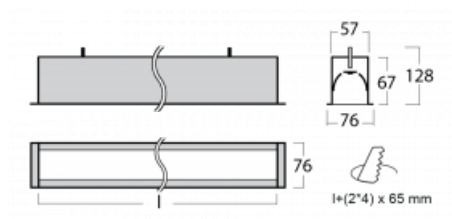

Svítidlo

Lina60

04-000K-80GEE/840, B

EPD®

Na svítidle Lina60 s přímým typem vyzařování oceníte systém L-Click, který efektivně uspoří čas i finance. Jak? Modul se jednoduše zacvakne do profilu, odpadá tak náročná část práce při montáži. Zabránění dotyku s LED technologií prodlužuje životnost. Svítidlo má kromě výkonu i skvělou cenu. Využití najde v obchodních, společenských i veřejných prostorech.

Technický výkres

Typ montáže	Vestavné
Typ vyzařování	Přímé
Tvar svítidla	Lineární
Barva svítidla	Černá
Materiál	Hliník
Životnost	L90/B50 50 000 hodin
Záruka	5 let
Popis svítidla	Svítidlo vestavné
Rozměry	4508 mm × 76 mm × 67 mm
Světelný zdroj	LED MODUL
Druh optiky	Opálový difusor
Světelný tok*	8850 lm
Teplota chromatičnosti	4000 K studená bílá
Měrný výkon	149 lm/W
MacAdam zdroje	2
Index podání barev	80
UGR max. X=4H Y=8H, ρ=70,50,20	25.2
Příkon svítidla*	59.2 W
Zapojení svítidla	ON/OFF
Elektrické napětí	220-240V
Frekvence	50/60Hz