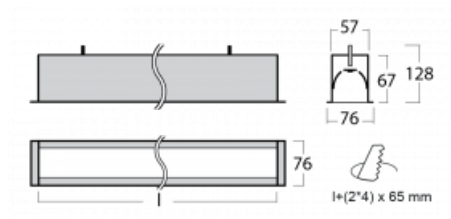

Svítidlo

Lina60

04-000K-80GED/830, W

EPD®

Na svítidle Lina60 s přímým typem vyzařování oceníte systém L-Click, který efektivně uspoří čas i finance. Jak? Modul se jednoduše zacvakne do profilu, odpadá tak náročná část práce při montáži. Zabránění dotyku s LED technologií prodlužuje životnost. Svítidlo má kromě výkonu i skvělou cenu. Využití najde v obchodních, společenských i veřejných prostorech.

Technický výkres

Typ montáže	Vestavné
Typ vyzařování	Přímé
Tvar svítidla	Lineární
Barva svítidla	Bílá
Materiál	Hliník
Životnost	L90/B50 50 000 hodin
Záruka	5 let
Popis svítidla	Svítidlo vestavné
Rozměry	4508 mm × 76 mm × 67 mm
Hmotnost	13,4 kg
Světelný zdroj	LED MODUL
Druh optiky	Opálový difusor
Světelný tok*	8430 lm
Teplota chromatičnosti	3000 K teplá bílá
Měrný výkon	142 lm/W
MacAdam zdroje	2
Index podání barev	80
UGR max. X=4H Y=8H, ρ=70,50,20	25
Příkon svítidla*	59,2 W
Zapojení svítidla	DALI
Elektrické napětí	220-240V
Frekvence	50/60Hz