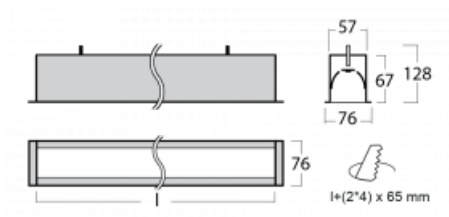

Svítidlo

Lina60

04-000K-60GEE/840, S

EPD®

Na svítidle Lina60 s přímým typem vyzařování oceníte systém L-Click, který efektivně uspoří čas i finance. Jak? Modul se jednoduše zacvakne do profilu, odpadá tak náročná část práce při montáži. Zabránění dotyku s LED technologií prodlužuje životnost. Svítidlo má kromě výkonu i skvělou cenu. Využití najde v obchodních, společenských i veřejných prostorech.

Technický výkres

Typ montáže	Vestavné
Typ vyzařování	Přímé
Tvar svítidla	Lineární
Barva svítidla	Stříbrná
Materiál	Hliník
Životnost	L90/B50 50 000 hodin
Záruka	60 měsíců
Popis svítidla	Svítidlo vestavné
Rozměry	3386 mm × 76 mm × 67 mm
Hmotnost	8.5 kg
Světelný zdroj	LED MODUL
Druh optiky	Opálový difusor
Světelný tok	6410 lm ± 10 %
Teplota chromatičnosti	4000 K studená bílá
Měrný výkon	144 lm/W
MacAdam zdroje	2
Index podání barev	80
UGR max. X=4H Y=8H, ρ=70,50,20	25.1
Příkon svítidla	44.4 W ± 10 %
Zapojení svítidla	Předřadník nestmívatelný
Elektrické napětí	220-240V
Frekvence	50/60Hz