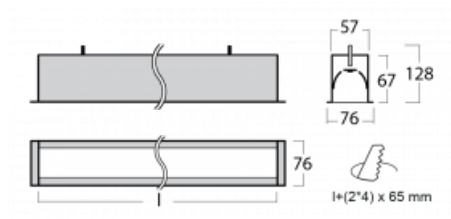

## Technický výkres

Typ montáže	Vestavné
Typ vyzařování	Přímé
Tvar svítidla	Lineární
Barva svítidla	Stříbrná
Materiál	Hliník
Životnost	L90/B50 50 000 hodin
Záruka	5 let
Popis svítidla	Svítidlo vestavné
Rozměry	3386 mm × 76 mm × 67 mm
Hmotnost	8.5 kg
Světelný zdroj	LED MODUL
Druh optiky	Opálový difusor
Světelný tok*	6410 lm
Teplota chromatičnosti	4000 K studená bílá
Měrný výkon	144 lm/W
MacAdam zdroje	2
Index podání barev	80
UGR max. X=4H Y=8H, ρ=70,50,20	25.1
Příkon svítidla*	44.4 W
Zapojení svítidla	ON/OFF
Elektrické napětí	220-240V
Frekvence	50/60Hz