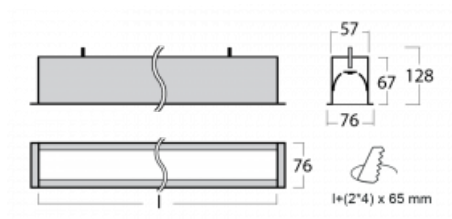

Svítidlo

Lina60

04-000K-60GED/840, B

EPD®

Na svítidle Lina60 s přímým typem vyzařování oceníte systém L-Click, který efektivně uspoří čas i finance. Jak? Modul se jednoduše zacvakne do profilu, odpadá tak náročná část práce při montáži. Zabránění dotyku s LED technologií prodlužuje životnost. Svítidlo má kromě výkonu i skvělou cenu. Využití najde v obchodních, společenských i veřejných prostorech.

Technický výkres

Typ montáže	Vestavné
Typ vyzařování	Přímé
Tvar svítidla	Lineární
Barva svítidla	Černá
Materiál	Hliník
Životnost	L90/B50 50 000 hodin
Záruka	5 let
Popis svítidla	Svítidlo vestavné
Rozměry	3386 mm × 76 mm × 67 mm
Světelný zdroj	LED MODUL
Druh optiky	Opálový difusor
Světelný tok*	6410 lm
Teplota chromatičnosti	4000 K studená bílá
Měrný výkon	144 lm/W
MacAdam zdroje	2
Index podání barev	80
UGR max. X=4H Y=8H, ρ=70,50,20	25.1
Příkon svítidla*	44.4 W
Zapojení svítidla	DALI
Elektrické napětí	220-240V
Frekvence	50/60Hz