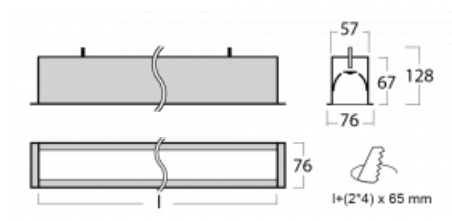

Svítidlo

Lina60

04-000K-50GEM3/830, S

EPD®

Na svítidle Lina60 s přímým typem vyzařování oceníte systém L-Click, který efektivně uspoří čas i finance. Jak? Modul se jednoduše zacvakne do profilu, odpadá tak náročná část práce při montáži. Zabránění dotyku s LED technologií prodlužuje životnost. Svítidlo má kromě výkonu i skvělou cenu. Využití najde v obchodních, společenských i veřejných prostorech.

Technický výkres

Typ montáže	Vestavné
Typ vyzařování	Přímé
Tvar svítidla	Lineární
Barva svítidla	Stříbrná
Materiál	Hliník
Životnost	L90/B50 50 000 hodin
Záruka	5 let
Popis svítidla	Svítidlo vestavné

Rozměry	2825 mm × 76 mm × 67 mm
Světelný zdroj	LED MODUL