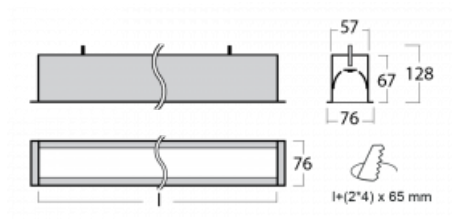

Svítidlo

Lina60

04-000K-50GEE/830, S

EPD®

Na svítidle Lina60 s přímým typem vyzařování oceníte systém L-Click, který efektivně uspoří čas i finance. Jak? Modul se jednoduše zacvakne do profilu, odpadá tak náročná část práce při montáži. Zabránění dotyku s LED technologií prodlužuje životnost. Svítidlo má kromě výkonu i skvělou cenu. Využití najde v obchodních, společenských i veřejných prostorech.

Technický výkres

Typ montáže	Vestavné
Typ vyzařování	Přímé
Tvar svítidla	Lineární
Barva svítidla	Stříbrná
Materiál	Hliník
Životnost	L90/B50 50 000 hodin
Záruka	5 let
Popis svítidla	Svítidlo vestavné
Rozměry	2825 mm × 76 mm × 67 mm
Hmotnost	7.3 kg
Světelný zdroj	LED MODUL
Druh optiky	Opálový difusor
Světelný tok*	5080 lm
Teplota chromatičnosti	3000 K teplá bílá
Měrný výkon	137 lm/W
MacAdam zdroje	2
Index podání barev	80
UGR max. X=4H Y=8H, ρ=70,50,20	24.9
Příkon svítidla*	37 W
Zapojení svítidla	ON/OFF
Elektrické napětí	220-240V
Frekvence	50/60Hz

 IP 40

*±10 %

Křivka

Ke stažení

Montážní návod

Fotografie