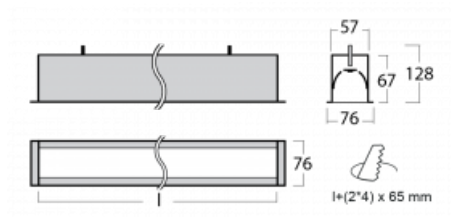

Svítidlo

Lina60

04-000K-50GEE/830, B

EPD®

Na svítidle Lina60 s přímým typem vyzařování oceníte systém L-Click, který efektivně uspoří čas i finance. Jak? Modul se jednoduše zacvakne do profilu, odpadá tak náročná část práce při montáži. Zabránění dotyku s LED technologií prodlužuje životnost. Svítidlo má kromě výkonu i skvělou cenu. Využití najde v obchodních, společenských i veřejných prostorech.

Technický výkres

Typ montáže	Vestavné
Typ vyzařování	Přímé
Tvar svítidla	Lineární
Barva svítidla	Černá
Materiál	Hliník
Životnost	L90/B50 50 000 hodin
Záruka	5 let
Popis svítidla	Svítidlo vestavné
Rozměry	2825 mm × 76 mm × 67 mm
Hmotnost	7.3 kg
Světelný zdroj	LED MODUL
Druh optiky	Opálový difusor
Světelný tok*	5080 lm
Teplota chromatičnosti	3000 K teplá bílá
Měrný výkon	137 lm/W
MacAdam zdroje	2
Index podání barev	80
UGR max. X=4H Y=8H, ρ=70,50,20	24.9
Příkon svítidla*	37 W
Zapojení svítidla	ON/OFF
Elektrické napětí	220-240V
Frekvence	50/60Hz

 IP 40

*±10 %

Křivka

Ke stažení

Montážní návod

Fotografie