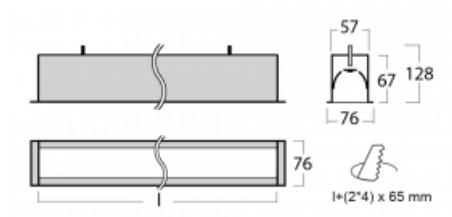

## Technický výkres

Typ montáže	Vestavné
Typ vyzařování	Přímé
Tvar svítidla	Lineární
Barva svítidla	Stříbrná
Materiál	Hliník
Životnost	L90/B50 50 000 hodin
Záruka	60 měsíců
Popis svítidla	Svítidlo vestavné
Rozměry	2825 mm × 76 mm × 67 mm
Hmotnost	7.3 kg
Světelný zdroj	LED MODUL
Druh optiky	Opálový difusor
Světelný tok*	5080 lm ± 10 %
Teplota chromatičnosti	3000 K teplá bílá
Měrný výkon	137 lm/W
MacAdam zdroje	2
Index podání barev	80
UGR max. X=4H Y=8H, ρ=70,50,20	24.9
Příkon svítidla	37 W ± 10 %
Zapojení svítidla	Stmívatelné DALI
Elektrické napětí	220-240V
Frekvence	50/60Hz