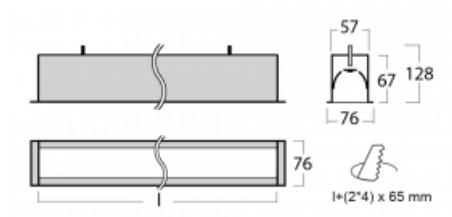

## Technický výkres

|                                   |                         |
|-----------------------------------|-------------------------|
| Typ montáže                       | Vestavné                |
| Typ vyzařování                    | Přímé                   |
| Tvar svítidla                     | Lineární                |
| Barva svítidla                    | Černá                   |
| Materiál                          | Hliník                  |
| Životnost                         | L90/B50 50 000 hodin    |
| Záruka                            | 60 měsíců               |
| Popis svítidla                    | Svítidlo vestavné       |
| Rozměry                           | 2825 mm × 76 mm × 67 mm |
| Hmotnost                          | 7.3 kg                  |
| Světelný zdroj                    | LED MODUL               |
| Druh optiky                       | Opálový difusor         |
| Světelný tok*                     | 5080 lm ± 10 %          |
| Teplota chromatičnosti            | 3000 K teplá bílá       |
| Měrný výkon                       | 137 lm/W                |
| MacAdam zdroje                    | 2                       |
| Index podání barev                | 80                      |
| UGR max. X=4H<br>Y=8H, ρ=70,50,20 | 24.9                    |
| Příkon svítidla                   | 37 W ± 10 %             |
| Zapojení svítidla                 | Stmívatelné DALI        |
| Elektrické napětí                 | 220-240V                |
| Frekvence                         | 50/60Hz                 |