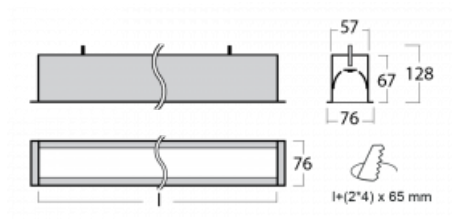

Svítidlo

Lina60

04-000K-40GGTD/840, W

EPD®

Na svítidle Lina60 s přímým typem vyzařování oceníte systém L-Click, který efektivně uspoří čas i finance. Jak? Modul se jednoduše zacvakne do profilu, odpadá tak náročná část práce při montáži. Zabránění dotyku s LED technologií prodlužuje životnost. Svítidlo má kromě výkonu i skvělou cenu. Využití najde v obchodních, společenských i veřejných prostorech.

Technický výkres

Typ montáže	Vestavné
Typ vyzařování	Přímé
Tvar svítidla	Lineární
Barva svítidla	Bílá
Materiál	Hliník
Životnost	L90/B50 50 000 hodin
Záruka	5 let
Popis svítidla	Svítidlo vestavné
Rozměry	2264 mm × 76 mm × 67 mm
Světelný zdroj	LED MODUL
Druh optiky	Opálový difusor
Světelný tok*	6540 lm
Teplota chromatičnosti	4000 K studená bílá
Měrný výkon	132 lm/W
MacAdam zdroje	2
Index podání barev	80
UGR max. X=4H Y=8H, ρ=70,50,20	26.6
Příkon svítidla*	49.6 W
Zapojení svítidla	Další druhy stmívání
Elektrické napětí	220-240V
Frekvence	50/60Hz