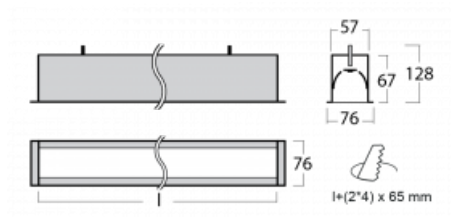

Svítidlo

Lina60

04-000K-40GGE/830, W

EPD®

Na svítidle Lina60 s přímým typem vyzařování oceníte systém L-Click, který efektivně uspoří čas i finance. Jak? Modul se jednoduše zacvakne do profilu, odpadá tak náročná část práce při montáži. Zabránění dotyku s LED technologií prodlužuje životnost. Svítidlo má kromě výkonu i skvělou cenu. Využití najde v obchodních, společenských i veřejných prostorech.

Technický výkres

Typ montáže	Vestavné
Typ vyzařování	Přímé
Tvar svítidla	Lineární
Barva svítidla	Bílá
Materiál	Hliník
Životnost	L90/B50 50 000 hodin
Záruka	60 měsíců
Popis svítidla	Svítidlo vestavné
Rozměry	2264 mm × 76 mm × 67 mm
Hmotnost	5.6 kg
Světelný zdroj	LED MODUL
Druh optiky	Opálový difusor
Světelný tok*	6230 lm ± 10 %
Teplota chromatičnosti	3000 K teplá bílá
Měrný výkon	126 lm/W
MacAdam zdroje	2
Index podání barev	80
UGR max. X=4H Y=8H, ρ=70,50,20	26.4
Příkon svítidla	49.6 W ± 10 %
Zapojení svítidla	Předřadník nestmívatelný
Elektrické napětí	220-240V
Frekvence	50/60Hz