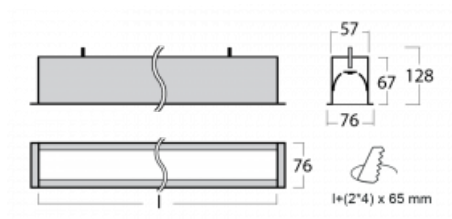

Svítidlo

Lina60

04-000K-40GETD/830, S

EPD®

Na svítidle Lina60 s přímým typem vyzařování oceníte systém L-Click, který efektivně uspoří čas i finance. Jak? Modul se jednoduše zacvakne do profilu, odpadá tak náročná část práce při montáži. Zabránění dotyku s LED technologií prodlužuje životnost. Svítidlo má kromě výkonu i skvělou cenu. Využití najde v obchodních, společenských i veřejných prostorech.

Technický výkres

Typ montáže	Vestavné
Typ vyzařování	Přímé
Tvar svítidla	Lineární
Barva svítidla	Stříbrná
Materiál	Hliník
Životnost	L90/B50 50 000 hodin
Záruka	5 let
Popis svítidla	Svítidlo vestavné

Rozměry	2264 mm × 76 mm × 67 mm
Světelný zdroj	LED MODUL