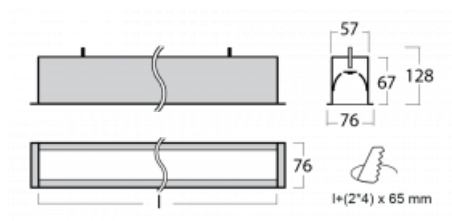

Svítidlo

Lina60

04-000K-40GEM3/830, B

EPD®

Na svítidle Lina60 s přímým typem vyzařování oceníte systém L-Click, který efektivně uspoří čas i finance. Jak? Modul se jednoduše zacvakne do profilu, odpadá tak náročná část práce při montáži. Zabránění dotyku s LED technologií prodlužuje životnost. Svítidlo má kromě výkonu i skvělou cenu. Využití najde v obchodních, společenských i veřejných prostorech.

Technický výkres

Typ montáže	Vestavné
Typ vyzařování	Přímé
Tvar svítidla	Lineární
Barva svítidla	Černá
Materiál	Hliník
Životnost	L90/B50 50 000 hodin
Záruka	5 let
Popis svítidla	Svítidlo vestavné

Rozměry	2264 mm × 76 mm × 67 mm
Světelný zdroj	LED MODUL