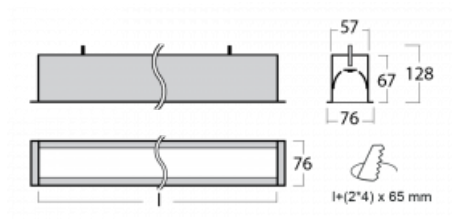

Svítidlo

Lina60

04-000K-40GEE/840, W

EPD®

Na svítidle Lina60 s přímým typem vyzařování oceníte systém L-Click, který efektivně uspoří čas i finance. Jak? Modul se jednoduše zacvakne do profilu, odpadá tak náročná část práce při montáži. Zabránění dotyku s LED technologií prodlužuje životnost. Svítidlo má kromě výkonu i skvělou cenu. Využití najde v obchodních, společenských i veřejných prostorech.

Technický výkres

Typ montáže	Vestavné
Typ vyzařování	Přímé
Tvar svítidla	Lineární
Barva svítidla	Bílá
Materiál	Hliník
Životnost	L90/B50 50 000 hodin
Záruka	5 let
Popis svítidla	Svítidlo vestavné
Rozměry	2264 mm × 76 mm × 67 mm
Hmotnost	5.5 kg
Světelný zdroj	LED MODUL
Druh optiky	Opálový difusor
Světelný tok*	4270 lm
Teplota chromatičnosti	4000 K studená bílá
Měrný výkon	144 lm/W
MacAdam zdroje	2
Index podání barev	80
UGR max. X=4H Y=8H, ρ=70,50,20	25.1
Příkon svítidla*	29.6 W
Zapojení svítidla	ON/OFF
Elektrické napětí	220-240V
Frekvence	50/60Hz

  IP 40

*±10 %

Křivka

Ke stažení

Montážní návod

Fotografie