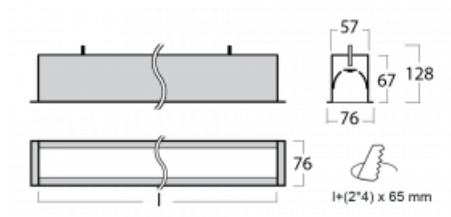

Svítidlo

Lina60

04-000K-40GED/840, W

EPD®

Na svítidle Lina60 s přímým typem vyzařování oceníte systém L-Click, který efektivně uspoří čas i finance. Jak? Modul se jednoduše zacvakne do profilu, odpadá tak náročná část práce při montáži. Zabránění dotyku s LED technologií prodlužuje životnost. Svítidlo má kromě výkonu i skvělou cenu. Využití najde v obchodních, společenských i veřejných prostorech.

Technický výkres

Typ montáže	Vestavné
Typ vyzařování	Přímé
Tvar svítidla	Lineární
Barva svítidla	Bílá
Materiál	Hliník
Životnost	L90/B50 50 000 hodin
Záruka	60 měsíců
Popis svítidla	Svítidlo vestavné
Rozměry	2264 mm × 76 mm × 67 mm
Světelný zdroj	LED MODUL
Druh optiky	Opálový difusor
Světelný tok*	4270 lm ± 10 %
Teplota chromatičnosti	4000 K studená bílá
Měrný výkon	144 lm/W
MacAdam zdroje	2
Index podání barev	80
UGR max. X=4H Y=8H, ρ=70,50,20	25.1
Příkon svítidla	29.6 W ± 10 %
Zapojení svítidla	Stmívatelné DALI
Elektrické napětí	220-240V
Frekvence	50/60Hz